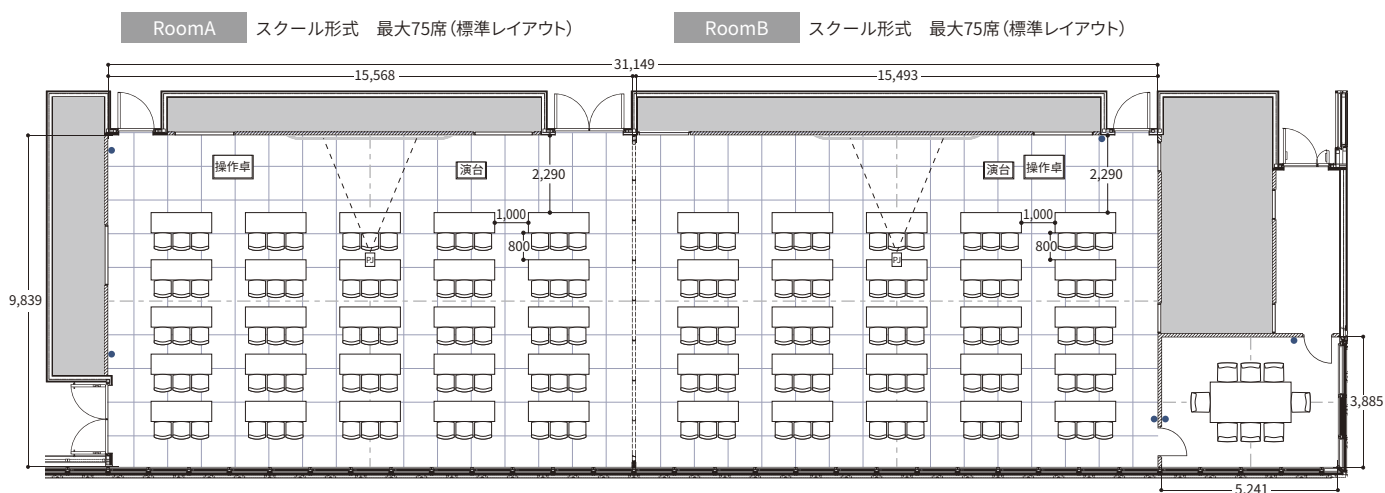

### 施設スペック

会場	面積	天高	収容人数(人)			
			スクール	シアター	口の字	島組
Room A+B	306㎡	4.2m ※	150	288	—	144
Room A	153㎡	4.2m ※	75	144	60	72
Room B	153㎡	4.2m ※	75	144	60	72
Meeting Room	20㎡	2.8m	—	—	—	8

Room A、Room B 椅子75脚以上／Room A+B 椅子150脚以上をご利用の場合は椅子の追加注文（有料）が必要です。

### 施設利用料金

会場	3時間	4時間	5時間	6時間	7時間	8時間	9時間	10時間	11時間	12時間
Room A+B	¥201,600	¥256,600	¥311,600	¥366,600	¥416,600	¥466,600	¥516,600	¥561,600	¥606,600	¥651,600
Room A	¥100,800	¥128,300	¥155,800	¥183,300	¥208,300	¥233,300	¥258,300	¥280,800	¥303,300	¥325,800
Room B	¥100,800	¥128,300	¥155,800	¥183,300	¥208,300	¥233,300	¥258,300	¥280,800	¥303,300	¥325,800
Meeting Room	¥15,000	¥19,000	¥23,000	¥27,000	¥30,500	¥34,000	¥37,500	¥41,000	¥44,500	¥48,000