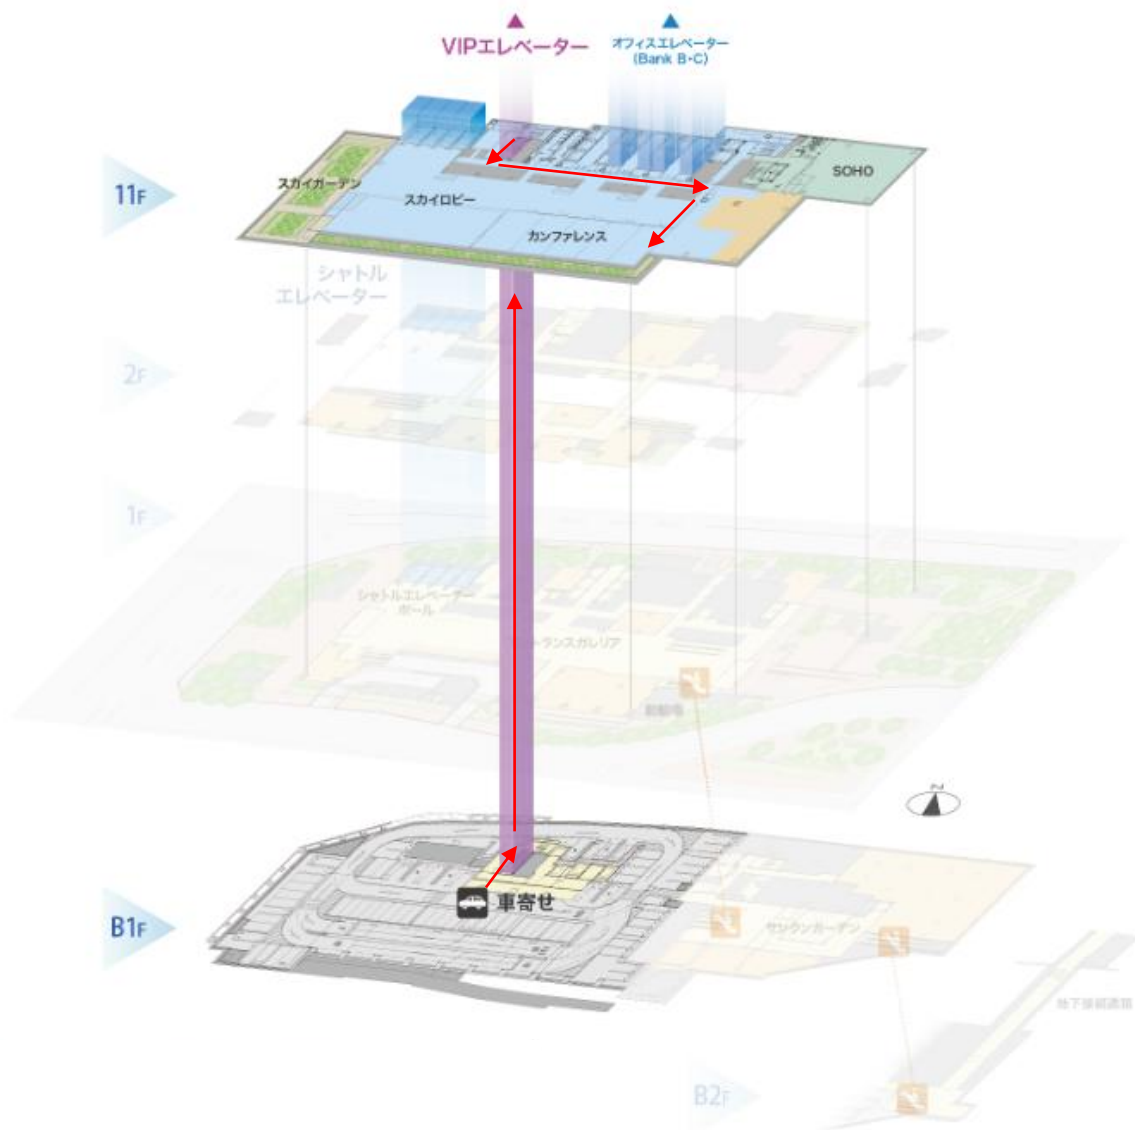

日比谷スカイカンファレンス VIP導線

地下1階車寄せから11階へのVIPエレベーターがごございます。

日比谷フォートタワービルへ、使用可否の事前確認が必須となります。

VIPエレベーター使用をご希望の場合、使用時間・ご利用者氏名・人数を当施設へお知らせください。

◆ 注意事項

- ・ビル共用のVIPエレベーターのため、稀に他のフロアのVIP来館者とタイミングが被る可能性がごございます。専有はできませんので予めご了承ください。
- ・地下1階および11階フロアでは共用部をお通りいただきます。
- ・地下1階の時間貸し駐車場「[タイムズ日比谷フォートタワー](#)」は、事前予約を承っておりません。また、お客様ご自身で料金精算をお願いいたします。